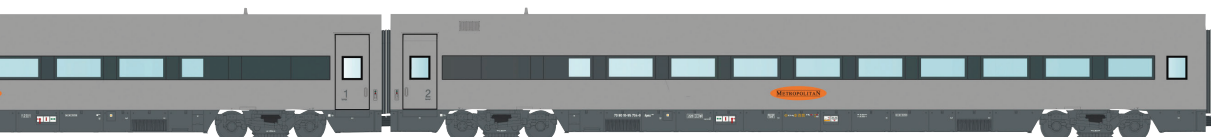

MetropolitaN

MW2405 DC / AC

Alle Wagen inclusive Innenbeleuchtung

All cars with interior lighting

MET Set 2 mit 4 Wagen:

Wagen 2 Apmz 116.2 "Silence" / Wagen 4 Apmz 116.4 "Office"

Wagen 5 Apmz 116.4 "Office" / Wagen 6 Apmkz 116.6 "Club / Bar"