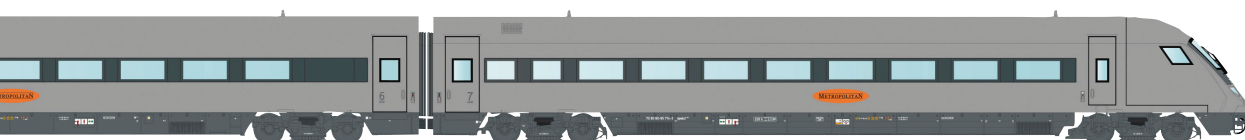

MetropolitaN

MW2405 DC / AC

Alle Wagen inclusive Innenbeleuchtung

All cars with interior lighting

MET Set 2 mit 4 Wagen:

Wagen 2 Apmz 116.2 "Silence" / Wagen 4 Apmz 116.4 "Office"

Wagen 5 Apmz 116.4 "Office" / Wagen 6 Apmkz 116.6 "Club / Bar"