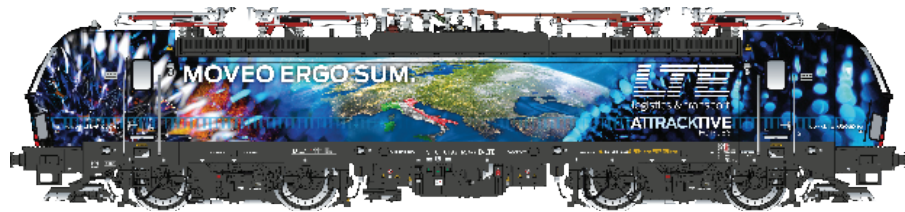

Vectron

16 060 DC / 16 560 AC / 16 060 DC S / 16 560 AC S *neue Referenz / New Item*
LTE 91 80 6193 694-7 Vectron MS, design "Moveo ergo sum". Ep.VI