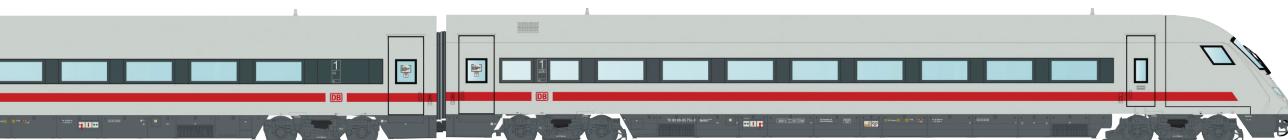

MetropolitaN ICE Berlin - Düsseldorf

MW2407 DC / AC

Alle Wagen inclusive Innenbeleuchtung

All cars with interior lighting

MET Set 2 mit 4 Wagen

Wagen 2 Apmz 116.2 "Silence"

Wagen 4 Apmz 116.4 "Office"

Wagen 5 Apmz 116.4 "Office"

Wagen 6 Apmkz 116.6 "Club / Bar"