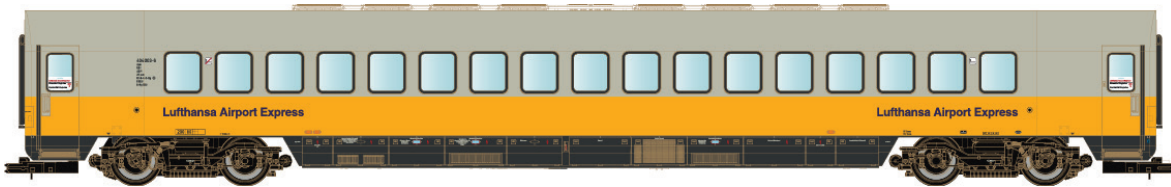

ET 403 Lufthansa Airport Express

All cars with interior lighting
Alle Wagen inclusive Innenbeleuchtung

Set 16 005 DC / 16 505 AC / 16 005 DC S / 16 505 AC S 403 005-2 / 404 003-6 / 404 103-6 / 403 006-0 Ep. IVb

Set 16 006 DC / 16 506 AC / 16 006 DC S / 16 506 AC S 403 001-1 / 404 001-0 / 404 101-8 / 403 002-9 Ep. IVb