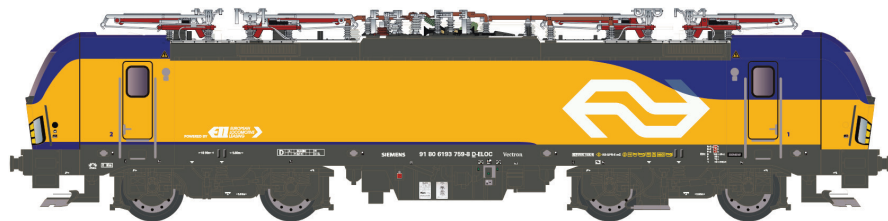

16 063 DC / 16 563 AC / 16 063 DC S / 16 563 AC S *neue Referenz / New Item*
NS/ELL Vectron MS, 91 80 6193 759-8 D-ELOC, Ep. VI