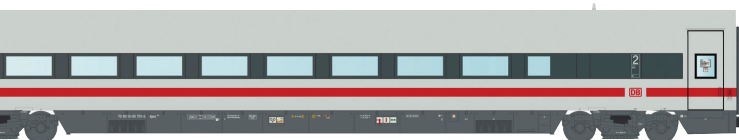

MetropolitaN ICE Berlin - Düsseldorf

MW2407 DC / AC

Alle Wagen inclusive Innenbeleuchtung

All cars with interior lighting

MET Set 2 mit 4 Wagen

Wagen 2 Apmz 116.2 "Silence"

Wagen 4 Apmz 116.4 "Office"

Wagen 5 Apmz 116.4 "Office"

Wagen 6 Apmkz 116.6 "Club / Bar"