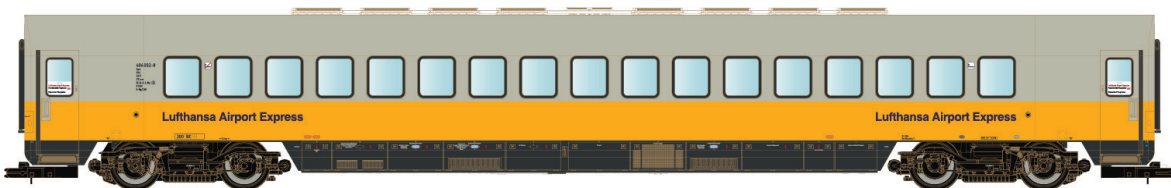

16 008 DC / 16 508 AC 404 002-8 Großraumwagen, Ergänzungswagen Ep. IVb

Lieferung geplant für September 2024