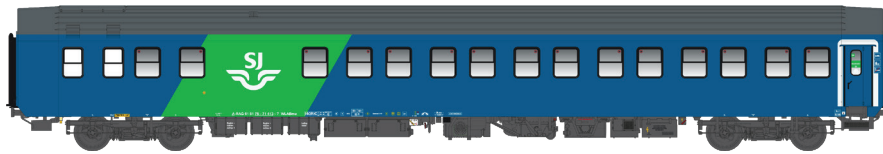

SJ EuroNight 346 Berlin - Stockholm Ep. VI (2024)

T2S/AB32s neue Referenz / New Item

48 092 Schlafwagen RDC WLABmz 75-71 (T2S/AB32s) vermietet an SJ
48 093 Schlafwagen RDC WLABmz 75-71 (T2S/AB32s) vermietet an SJ