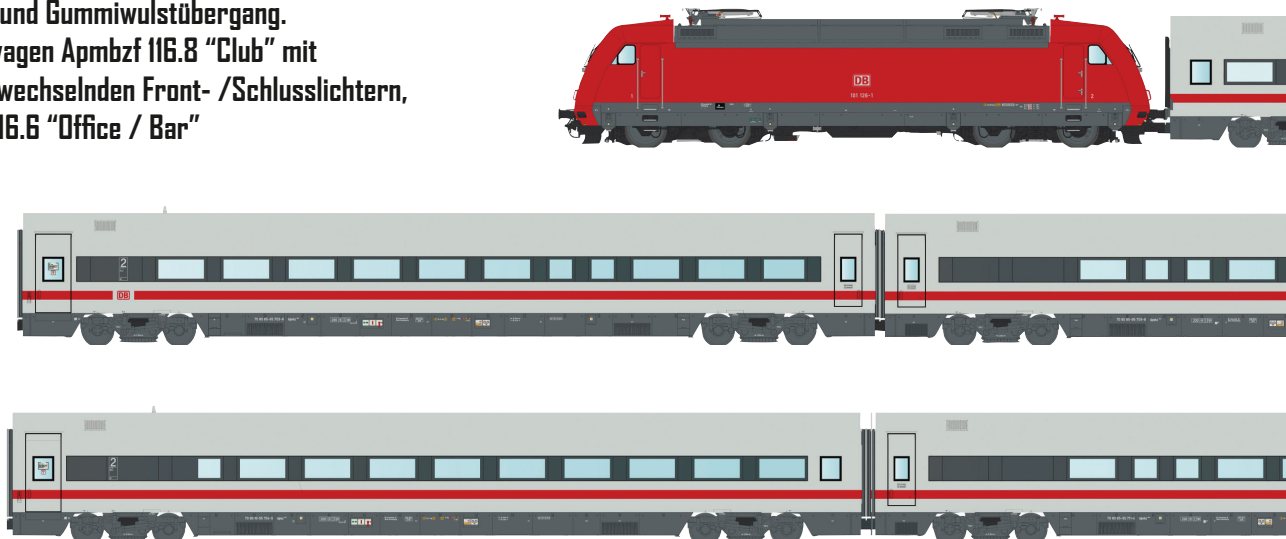

Lieferung geplant für September 2024

MetropolitaN MW2404 DC/DC S/AC/AC S

MET Set 1 mit Lok und 3 Wagen:

-Lok 101 silbergrau mit Spezialkupplung an einem Ende.

-Wagen 1 Endwagen Apmz 116.0 „Silence“ mit einseitig Puffern und Gummiwulstübergang.

MetropolitaN ICE Berlin - Düsseldorf

MW2406 DC / DC S / AC / AC S

MET Set 1 mit Lok und 3 Wagen

Lok 101 Verkehrsrot mit Spezialkupplung an einem Ende.

Wagen 1 Endwagen Apmz 116.0 „Silence“ mit einseitig Puffern und Gummiwulstübergang.

Wagen 7 Steuerwagen Apmzf 116.8 „Club“ mit in Fahrtrichtung wechselnden Front- /Schlusslichtern,
Wagen 3 Apmkz 116.6 „Office / Bar“

Alle Wagen inclusive Innenbeleuchtung

All cars with interior lighting

*MetropolitaN***MW2405 DC / AC**