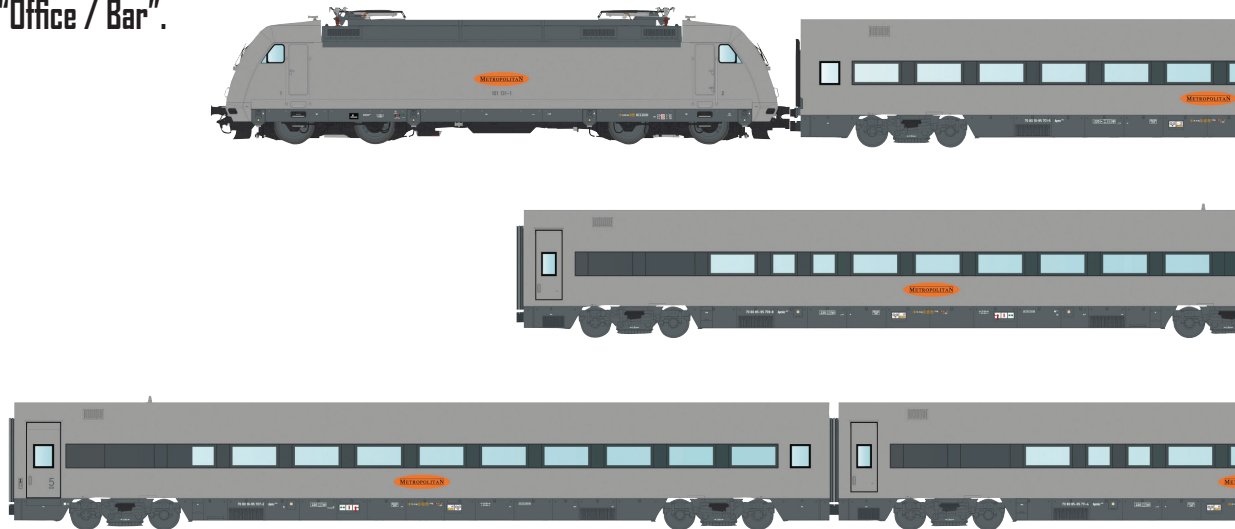

Lieferung geplant für September 2024

MetropolitaN MW2404 DC/DC S/AC/AC S

MET Set 1 mit Lok und 3 Wagen:

-Lok 101 silbergrau mit Spezialkupplung an einem Ende.

-Wagen 1 Endwagen Apmz 116.0 „Silence“ mit einseitig Puffern und Gummiwulstübergang.

-Wagen 7 Steuerwagen Apmzf 116.8 „Club“ mit in Fahrtrichtung wechselnden Front- /Schlusslichtern.

-Wagen 3 Apmkz 116.6 „Office / Bar“.

Alle Wagen inclusive Innenbeleuchtung

All cars with interior lighting

MetropolitaN ICE Berlin - Düsseldorf

MW2406 DC / DC S / AC / AC S

MET Set 1 mit Lok und 3 Wagen

Lok 101 Verkehrsrot mit Spezialkupplung an einem Ende.

Wagen 1 Endwagen Apmz 116.0 „Silence“ mit einseitig Puffern und Gummiwulstübergang.