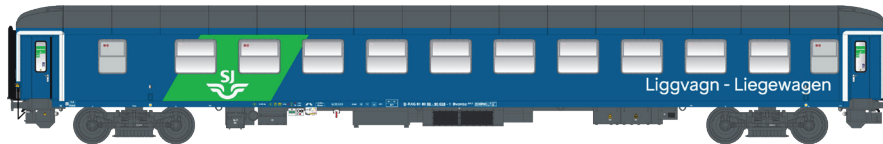

Bvcmbz neue Referenz / New Item

48 094 Liegewagen RDC Bvcmbz 249.1 (behindertengerecht) vermietet an SJ
48 095 Liegewagen RDC Bvcmbz 249.1 (behindertengerecht) vermietet an SJ