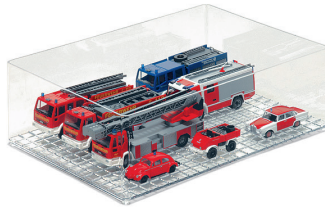

0990 93 Set „Büssing 12.000“

0990 95 Set „Porsche Schlepper“

0990 96 Set „Lepoix“

2170 01 Geschenkpackung – VW T1

Der Spaß am Sammeln · The joy of collecting · Le plaisir de collectionner

0001 04 Setzkasten (ohne Inhalt) H 400 mm, B 640 mm, T 40 mm